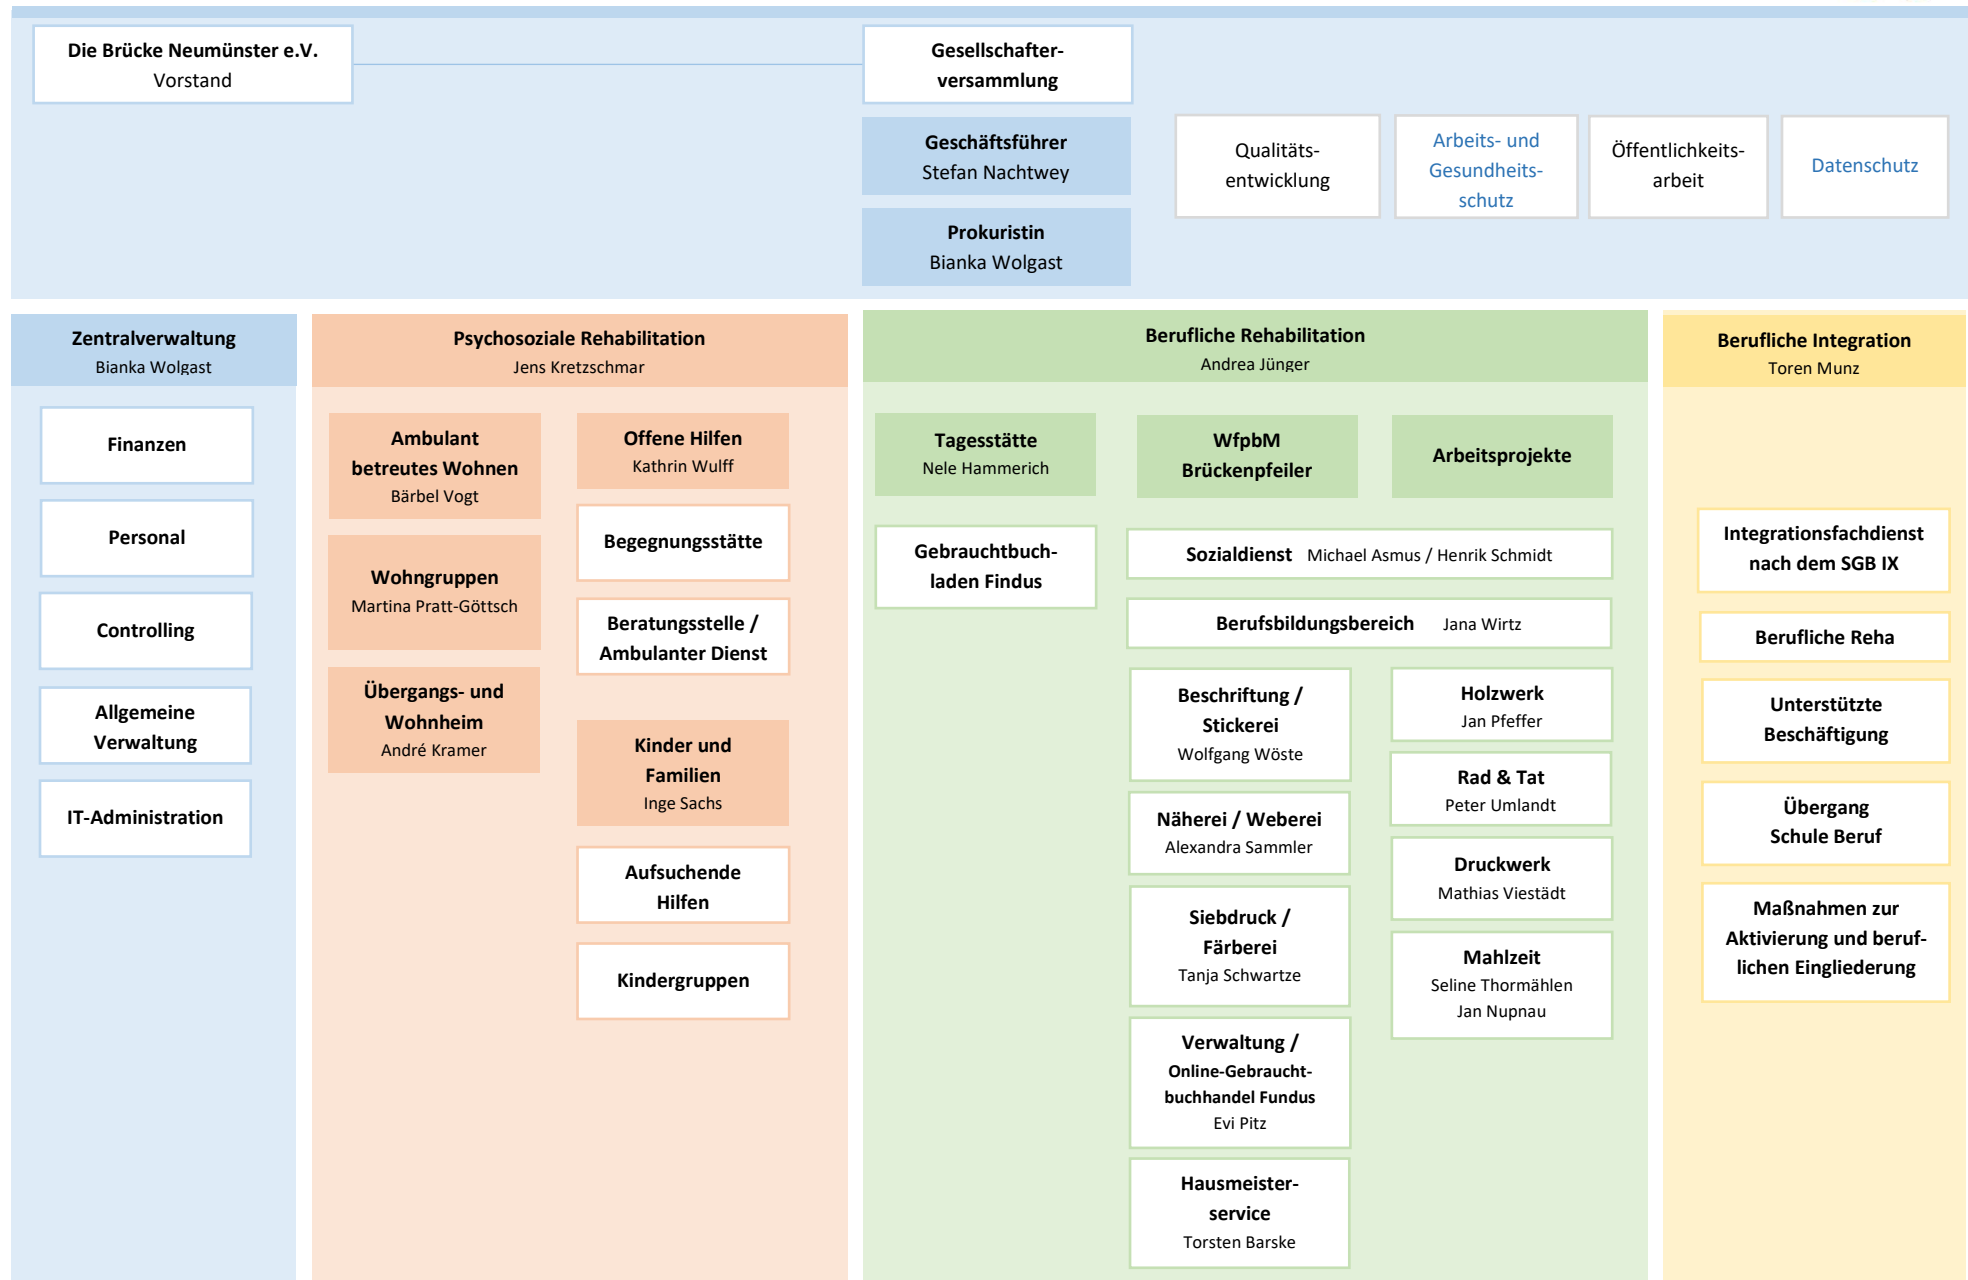

Organigramm der Brücke Neumünster gGmbH

* In farbiger Schrift dargestellte Funktionen sind extern vergeben.