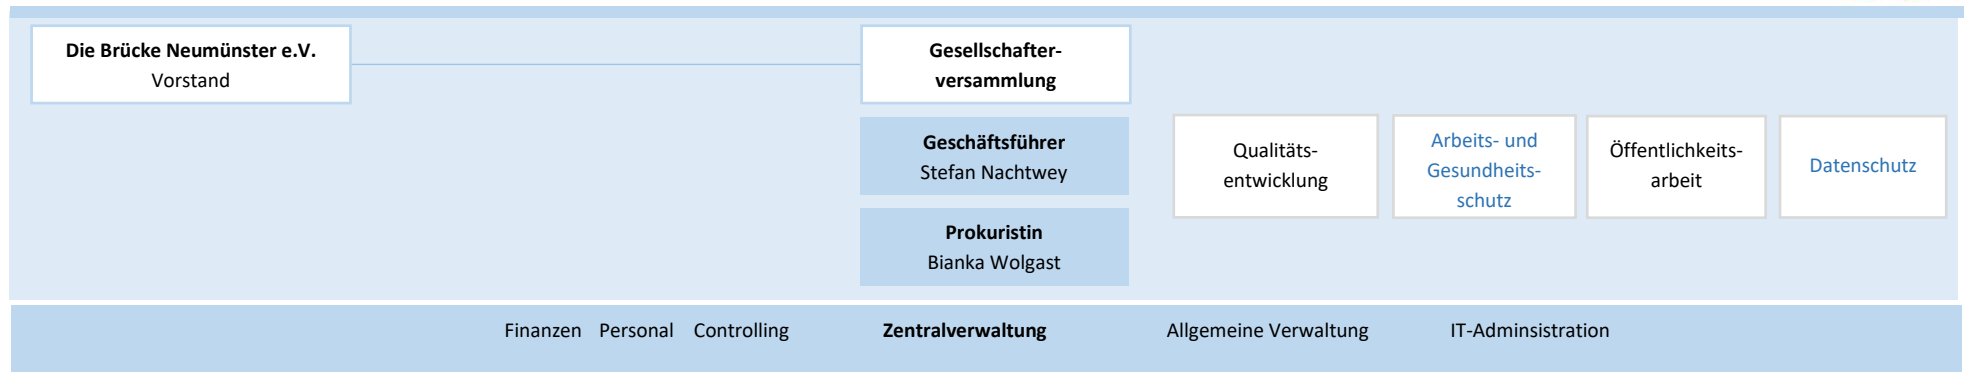

Organigramm der Die Brücke Neumünster gGmbH

* In blauer Schrift dargestellte Funktionen sind extern vergeben.