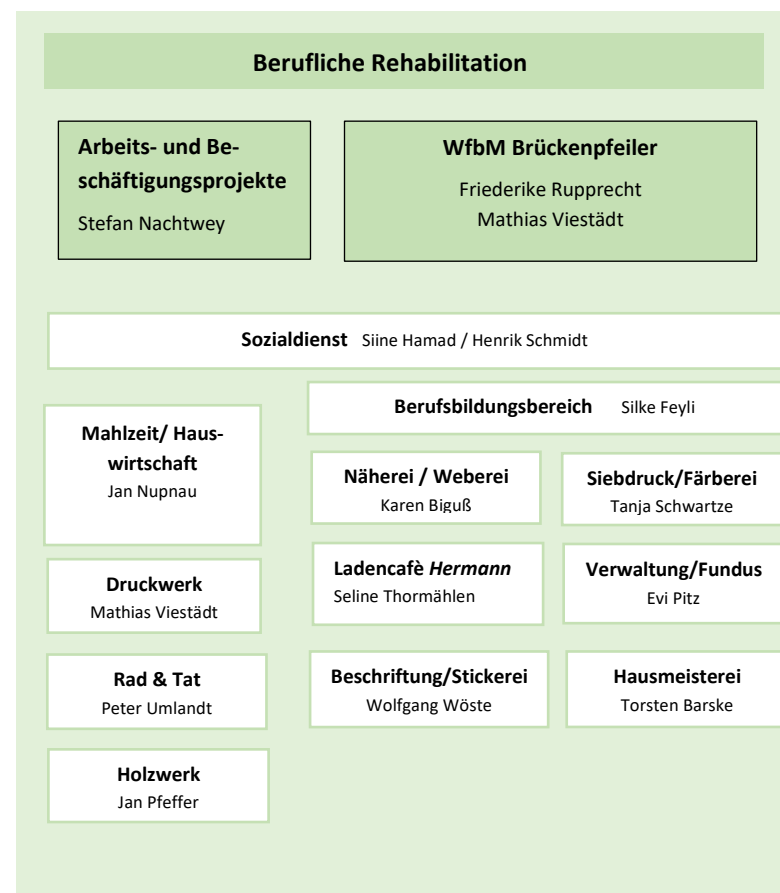

Organigramm der Die Brücke Neumünster gGmbH

* In blauer Schrift dargestellte Funktionen sind extern vergeben.