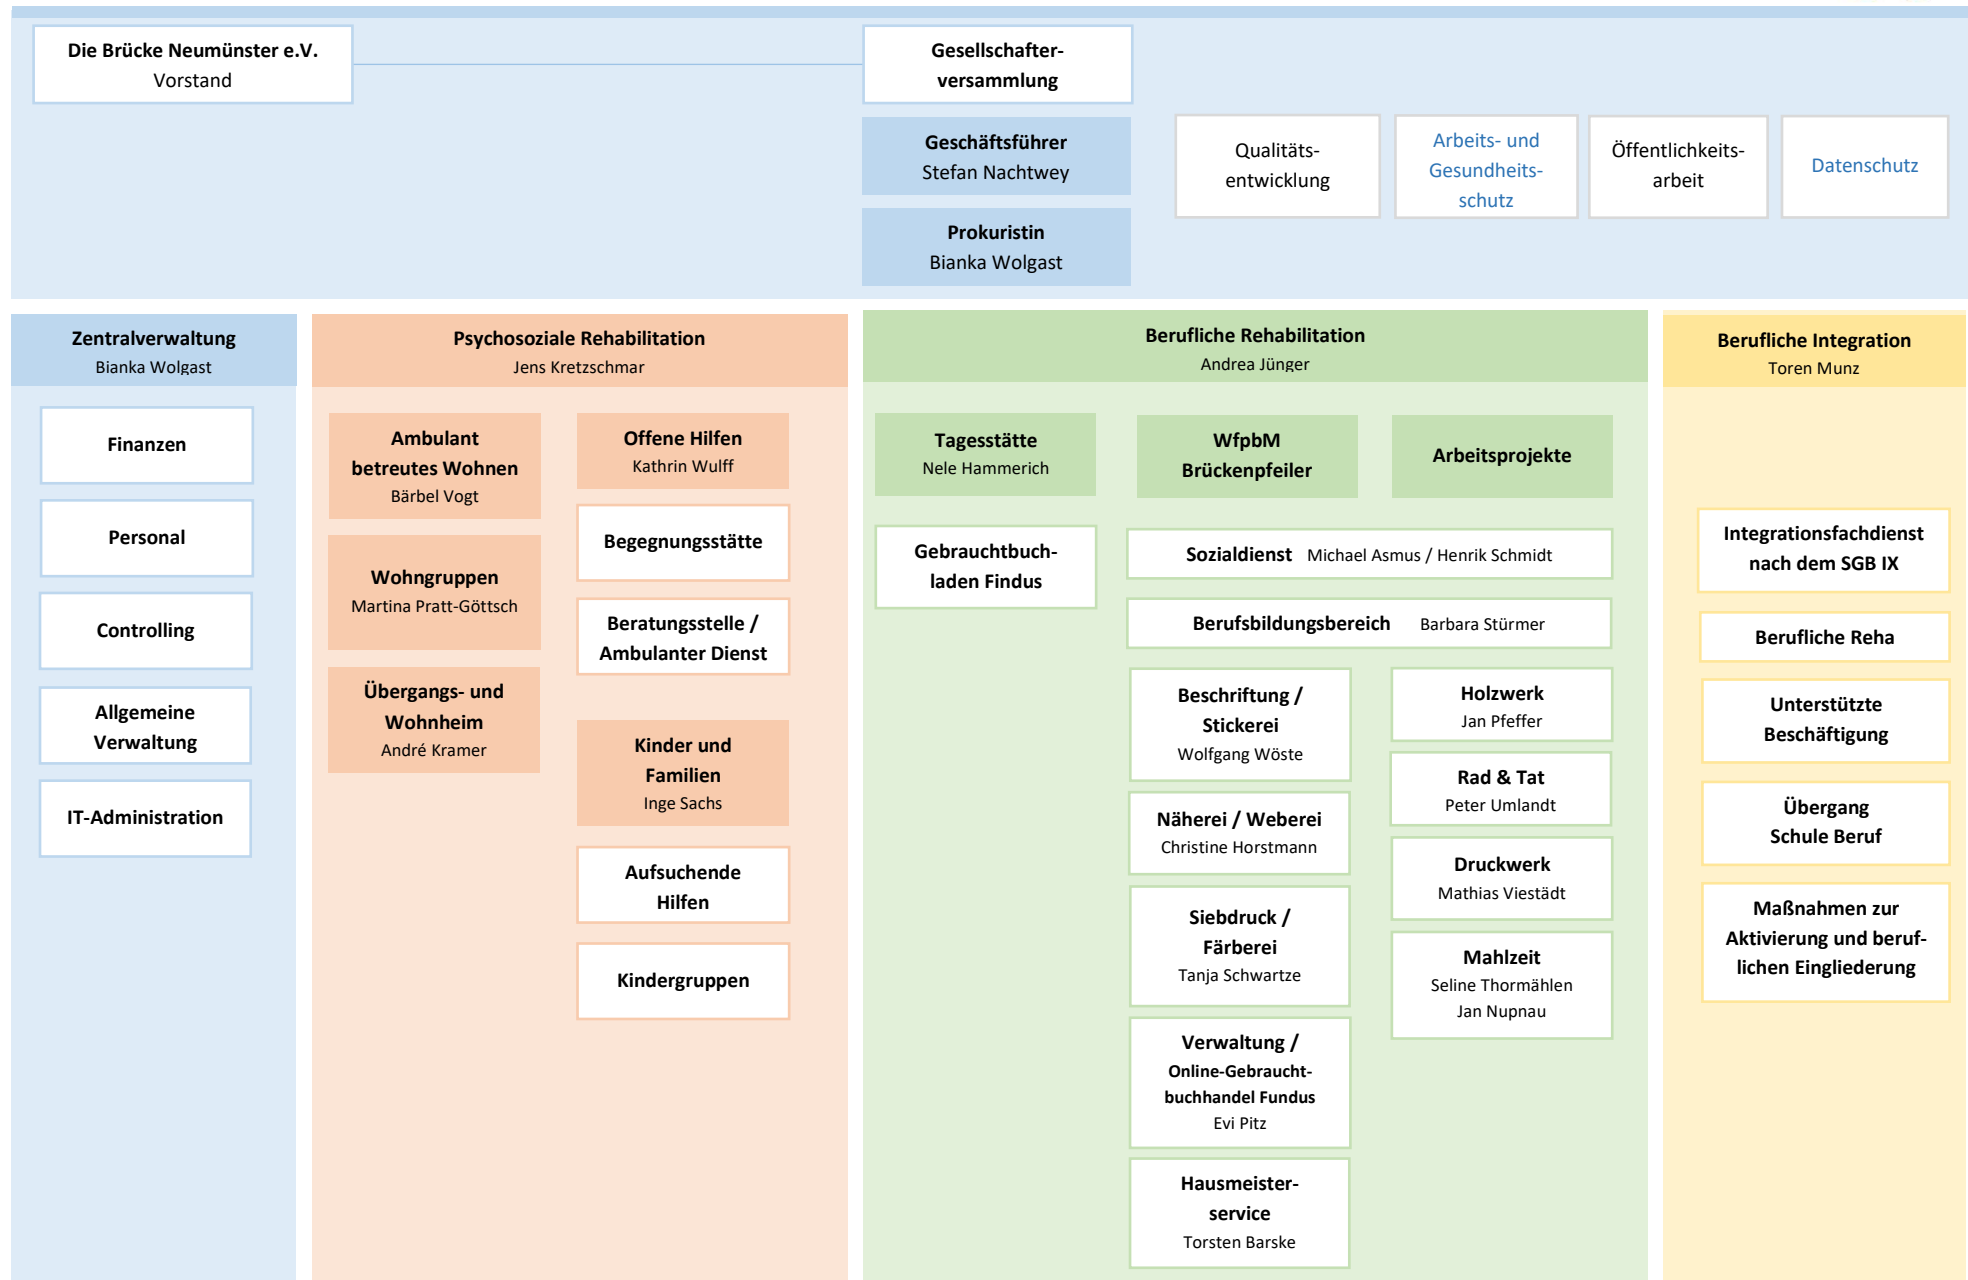

Organigramm der Brücke Neumünster gGmbH

* In farbiger Schrift dargestellte Funktionen sind extern vergeben.